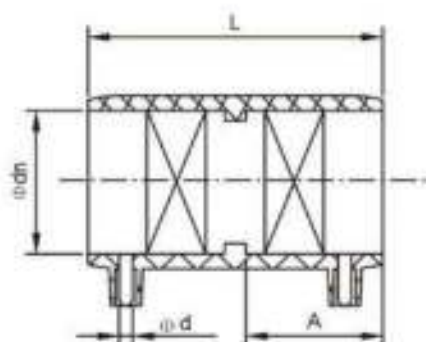

### МУФТА ЭЛЕКТРОСВАРНАЯ

dn	L (mm)	A (mm)	d (mm)
20	85	40	4,7
25	90	43	4,7
32	90	44	4,7
40	95	45	4,7
50	105	50	4,7
63	110	50	4,7
75	135	65	4,7
90	130	63	4,7
110	150	70	4,7
125	165	80	4,7
140	170	80	4,7
160	180	85	4,7
180	208	100	4,7
200	208	100	4,7
225	220	105	4,7
250	215	105	4,7
315	225	110	4,7
355	265	130	4,7
400	310	150	4,7
450	320	155	4,7
500	370	180	4,7
560	380	185	4,7
630	420	205	4,7
710	475	232	4,7
800	520	255	4,7
900	550	270	4,7
1000	600	295	4,7
1200	650	320	4,7
1400	550	270	4,7
1600	575	282	4,7